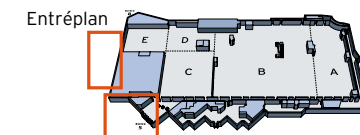

Toalettspelar Antal Format (cm)

Plan 1	20	A4
--------	----	----

Golvdekaler

Led besökarna till din monter!
Valfritt utseende.

Korsvägen Topp 5 (Digital vepa)	Antal	Format (cm)
Huvudentrén	1	500 x 1000

Bokning och mer information:
Impactvision, tel 031-755 90 80,
e-post korsvagentopp5@impactvision.se