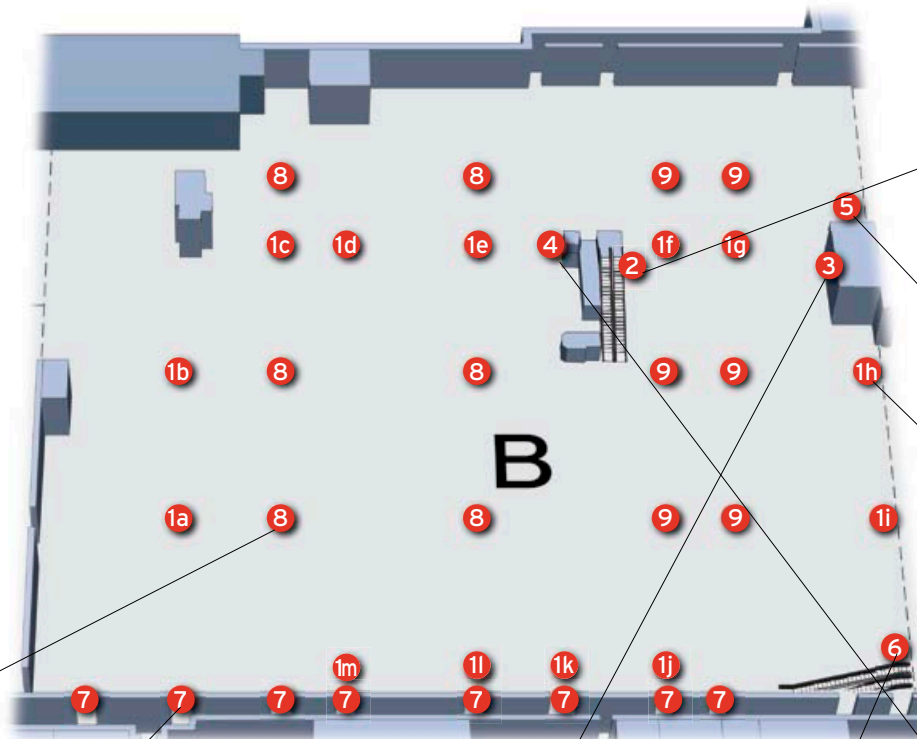

Flera slagkraftiga alternativ. Välj ett eller flera! Olika varianter av skyltplatser i bland annat entréer, mässhallar, arkader, portaler, toaletter och fasader. Dessutom badgeband för besökarnas entrékort och plastpåsar som sprider ditt budskap över hela mässan.

Kontakta Svenska Mässan tel 031-708 80 00 eller arenareklam@svenskamassan.se

Huvudentré 5

Exponering	Antal	Format (cm)
Väggreklam (1)	1	800 x 130
Takreklam (2)	1	700 x 100
Takreklam (3)	1	700 x 100
Golvreklam (4)	2	150 x 100
Golvreklam (5)	2	150 x 100
Roll-ups (6)	6	84 x 230 (Dagmått 84 x 215)
Väggreklam (7)	1	400 x 300
Hiss vepa (8)	1	200 x 200
Projektör (9)	1	5 sek
Hylla (10)	1	2,5 x 1,4 x 1,8

**Arena-
reklam!**

Hall B

Exponering	Antal	Format (cm)
Väggreklam (1)	13	300 x 400
Väggreklam (2)	1	400 x 400
Takreklam (3)	1	500 x 600
Takreklam (4)	2	220 x 500
Balkongvepa (5)	1	1 000 x 120
Balkongvepa (6)	1	700 x 120
Golvreklam vid ingång (7)	8	200 x 100
Golvreklam i hall (8)	6	150 x 100
Golvreklam i hall (9)	6	150 x 100

Arena-
reklam!

Marmorgången

Marmorgången delas in i två delar

Från entré 5 till mitten av Hall B

Exponering	Antal	Format (cm)
------------	-------	-------------

Takreklam, dubbelsidiga (1)	6	140 x 70
--------------------------------	---	----------