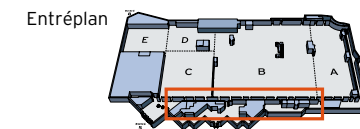

**Arena-
reklam!**

Hall B

Exponering	Antal	Format (cm)
Väggreklam (1)	13	300 x 400
Väggreklam (2)	1	400 x 400
Takreklam (3)	1	500 x 600
Takreklam (4)	2	220 x 500
Balkongvepa (5)	1	1 000 x 120
Balkongvepa (6)	1	700 x 120
Golvreklam vid ingång (7)	8	200 x 100
Golvreklam i hall (8)	6	150 x 100
Golvreklam i hall (9)	6	150 x 100

Arena-
reklam!

Marmorgången

Marmorgången delas in i två delar

Från entré 5 till mitten av Hall B

Exponering	Antal	Format (cm)
------------	-------	-------------

Takreklam, dubbelsidiga (1)	6	140 x 70
--------------------------------	---	----------