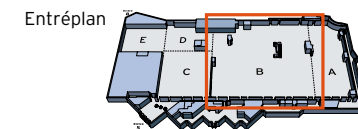

**Arena-
reklam!**

Hall B