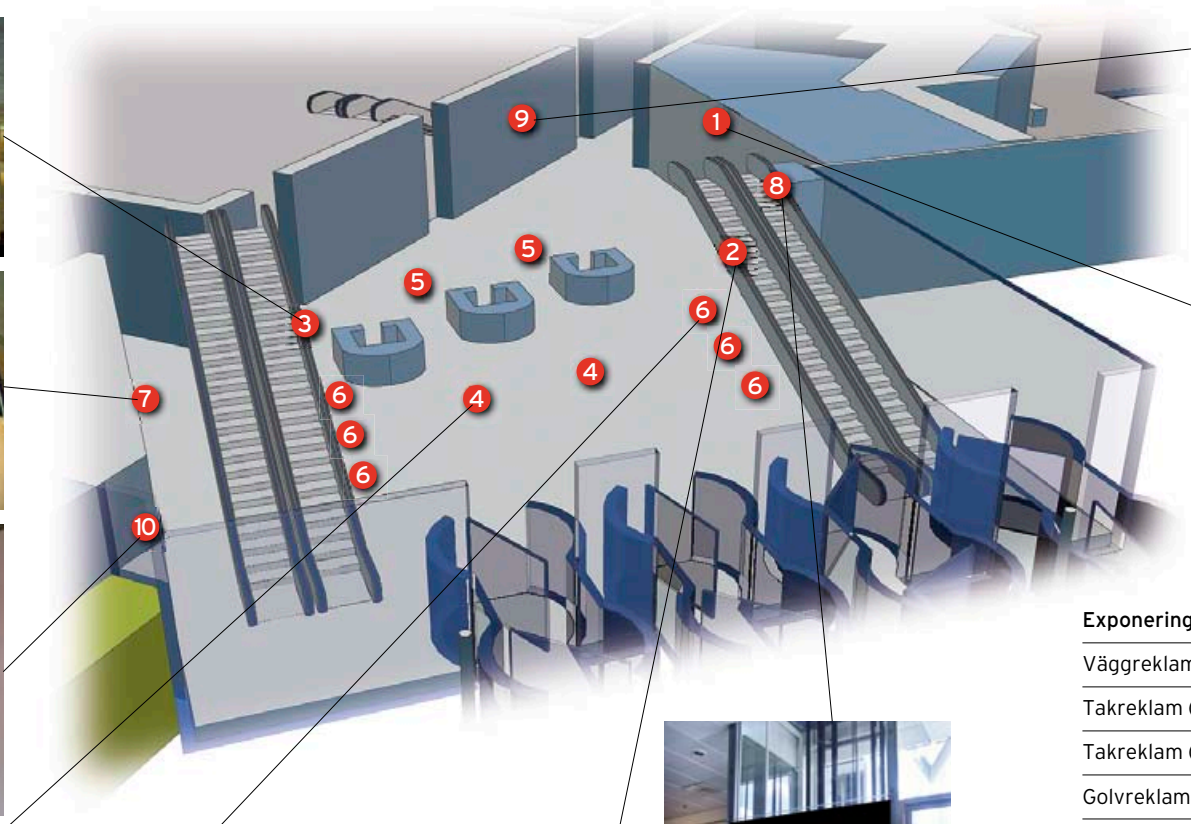

Huvudentré 5

Exponering	Antal	Format (cm)
Väggreklam (1)	1	800 x 130
Takreklam (2)	1	700 x 100
Takreklam (3)	1	700 x 100
Golvreklam (4)	2	150 x 100
Golvreklam (5)	2	150 x 100
Roll-ups (6)	6	84 x 230 (Dagmått 84 x 215)
Väggreklam (7)	1	400 x 300
Hiss vepa (8)	1	200 x 200
Projektör (9)	1	5 sek
Hylla (10)	1	2,5 x 1,4 x 1,8